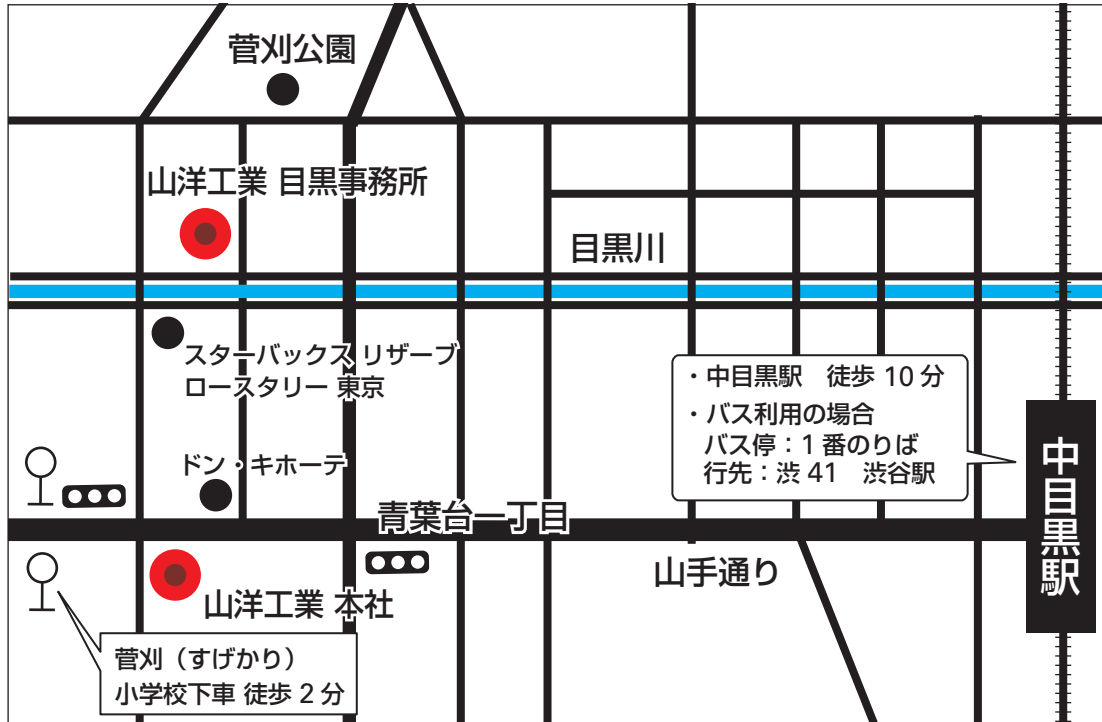

SANYO KOGYO

山洋工業株式会社

本社 〒153-0043 東京都目黒区東山1丁目1番2号東山ビル3F
電話：(03) 6452 4350

目黒事務所 〒153-0042 東京都目黒区青葉台2丁目17番12号
電話：(03) 3464 0211

中目黒駅から

渋谷駅または池尻大橋駅から