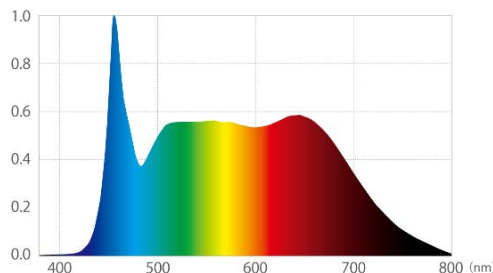

LEDUAL 製品仕様

高演色LEDランプ、イエローLEDランプなど種類が豊富です。

共通仕様：AC85～265V（50/60Hz）、口金G13（可動式）
（*印）受注生産品

タイプ	製品型番	光色 (K)	全光束 (lm)	演色性 (Ra)	消費電力 (W)	質量 (g)	管長×管径 (mm)	定格寿命 (h)	使用温度 (℃)
標準 2100Lm	MTL40D21*	昼光色：6500	2050	85	16	360	1198×26	40000	-10～40
	MTL40N21	昼白色：5000	2100						
	MTL40W21*	白 色：4000	2000						
	MTL40L21*	電球色：3000	1900						
標準 2500Lm	MTL40D25*	昼光色：6500	2450	85	20	360	1198×26	40000	-10～40
	MTL40N25	昼白色：5000	2500						
	MTL40W25*	白 色：4000	2400						
	MTL40L25*	電球色：3000	2250						
	MTL40N25C	昼白色：5000	3000			365			
高演色	MTL40HCD	昼光色：6500	2100	97	22	370	1198 × (29 × 32)	40000	-10～40
	MTL40HCN	昼白色：5000	2100						
	MTL40HCW*	白 色：4000	2000						
イエロー	LTN40YC	イエロー	1800	40	18	370	1198 × (29 × 32)	40000	-10～40
	LTN40YM	イエロー	1400			365			

<分光分布データ>

標準：5000K

高演色：5000K

イエロークリア