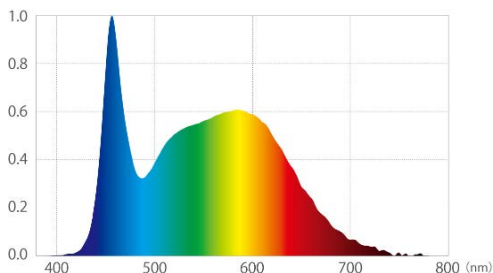

LEDUAL 製品仕様

高演色LEDランプ、イエローLEDランプなど種類が豊富です。

共通仕様：AC85～265V（50/60Hz）、口金G13（可動式）
（*印）受注生産品

タイプ	製品型番	光色 (K)	全光束 (lm)	演色性 (Ra)	消費電力 (W)	質量 (g)	管長×管径 (mm)	定格寿命 (h)	使用温度 (℃)
標準 2100Lm	MTL40D21*	昼光色：6500	2050	85	16	360	1198×26	40000	-10～40
	MTL40N21	昼白色：5000	2100						
	MTL40W21*	白 色：4000	2000						
	MTL40L21*	電球色：3000	1900						
標準 2500Lm	MTL40D25*	昼光色：6500	2450	85	20	360	1198×26	40000	-10～40
	MTL40N25	昼白色：5000	2500						
	MTL40W25*	白 色：4000	2400						
	MTL40L25*	電球色：3000	2250						
	MTL40N25C	昼白色：5000	3000			365			
高演色	MTL40HCD	昼光色：6500	2100	97	22	370	1198 × (29 × 32)	40000	-10～40
	MTL40HCN	昼白色：5000	2100						
	MTL40HCW*	白 色：4000	2000						
イエロー	LTN40YC	イエロー	1800	40	18	370	1198 × (29 × 32)	40000	-10～40
	LTN40YM	イエロー	1400			365			

<分光分布データ>

標準：5000K

高演色：5000K

イエロークリア